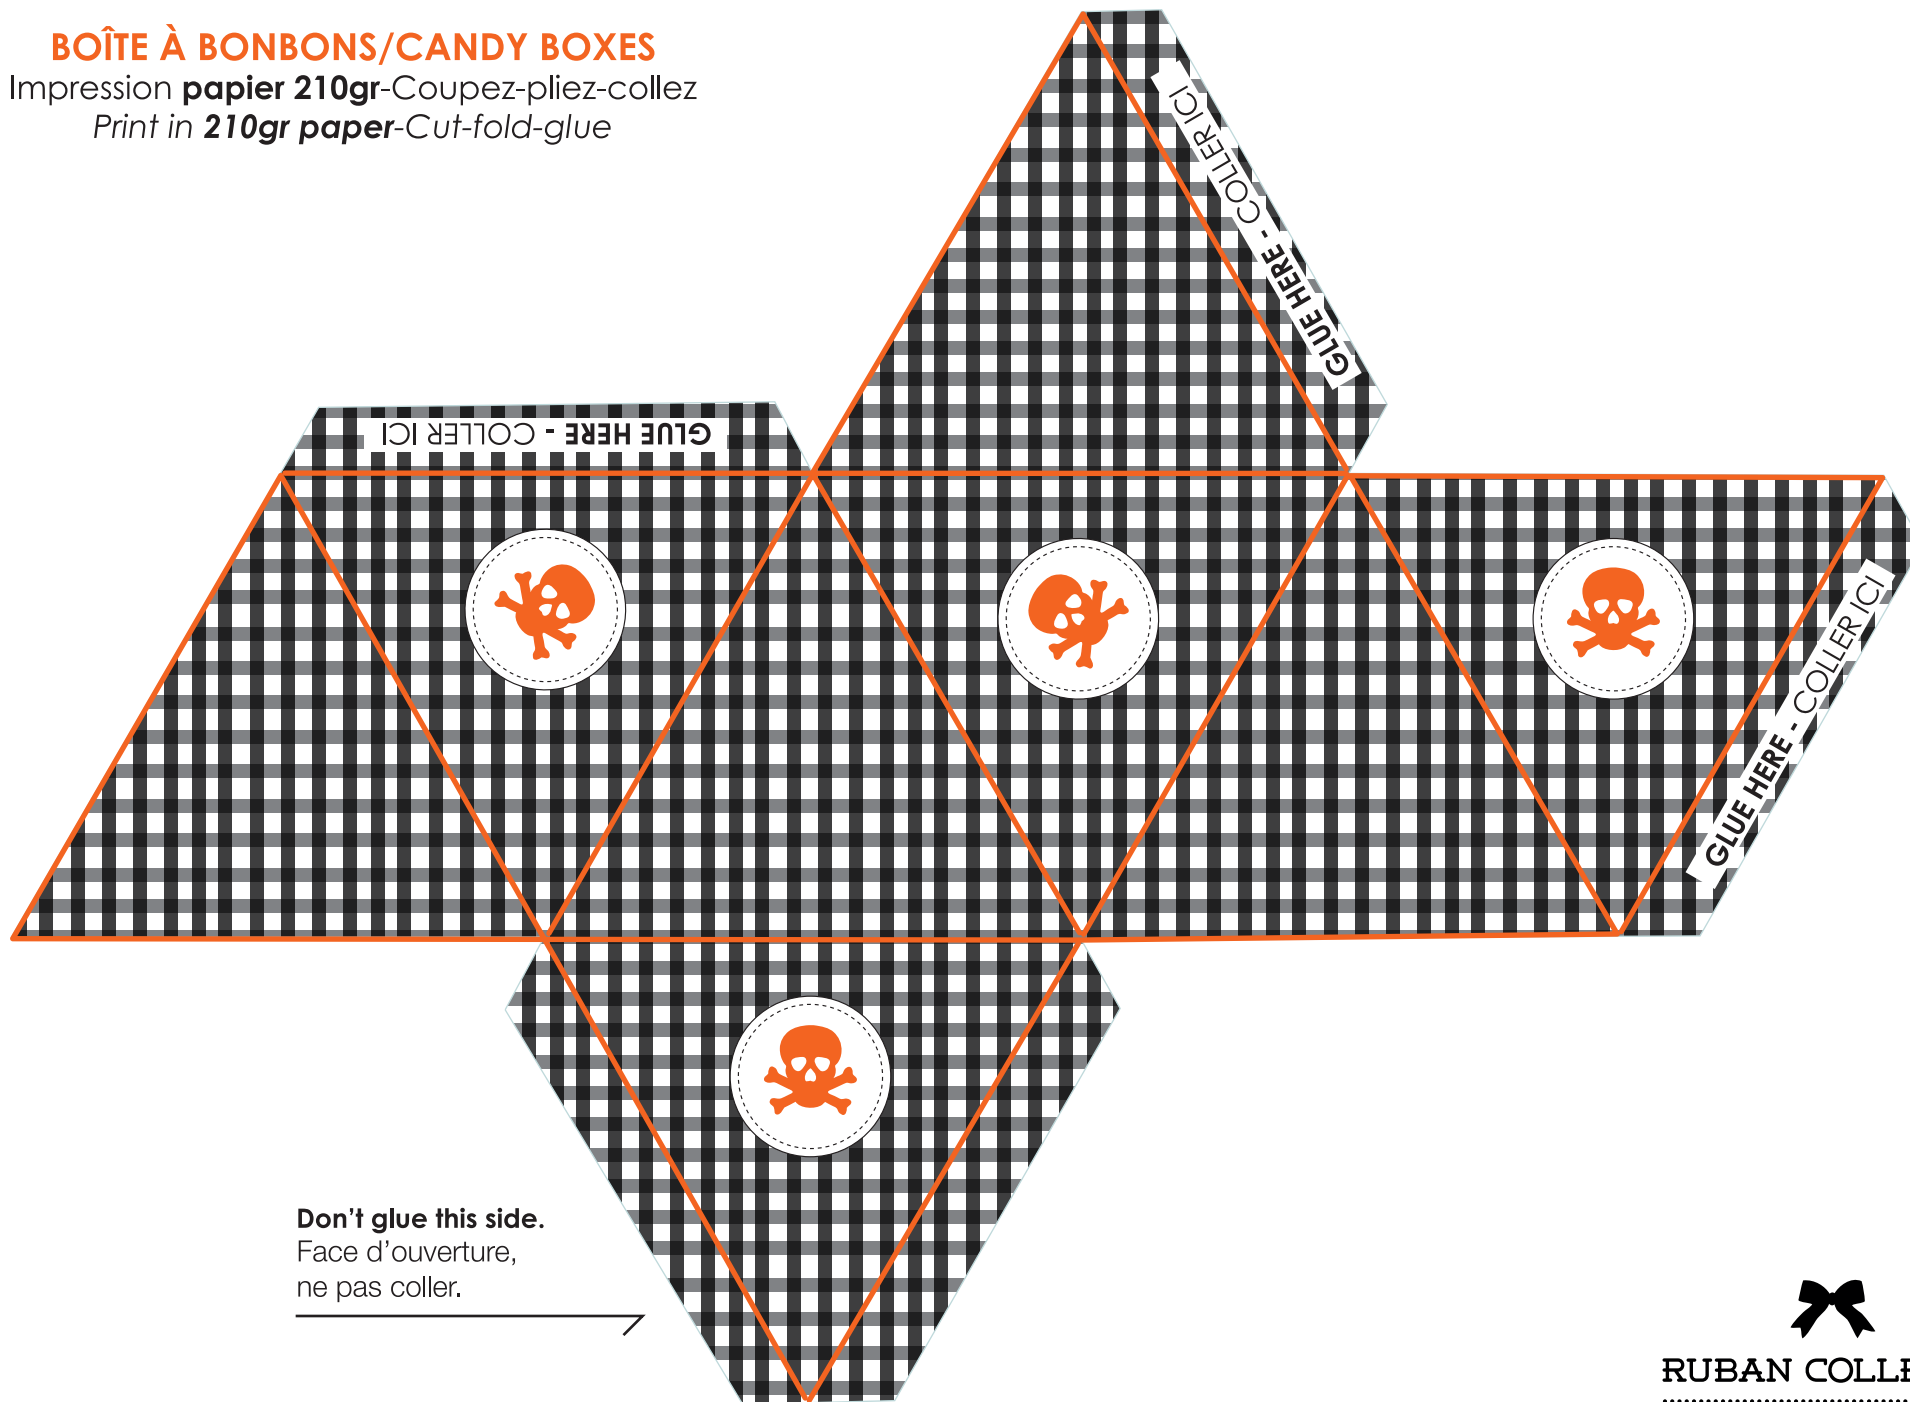

MASQUE DE LOUP/WOLF MASK

Impression papier 210gr-Coupez
Print in 210gr paper-Cut

RUBAN COLLECTIF

.....

MASQUE DE HIBOU/OWL MASK

Impression **papier 210gr**-Coupez

Print in **210gr paper**-Cut

RUBAN COLLECTIF

.....

BOÎTE À BONBONS/CANDY BOXES

Impression papier 210gr-Coupez-pliez-collez

Print in 210gr paper-Cut-fold-glue

Don't glue this side.
Face d'ouverture,
ne pas coller.

RUBAN COLLECTIF

BOÎTE À BONBONS/CANDY BOXES

Impression papier 210gr-Coupez-pliez-collez

Print in 210gr paper-Cut-fold-glue

Don't glue this side.

Face d'ouverture,
ne pas coller.

RUBAN COLLECTIF

.....

PETITS DRAPEAUX/CAKE FLAGS

Impression papier 80gr-Coupez-collez autour d'un cure-dent
Print in 80gr paper-Cut-gluе around a toothpick

RUBAN COLLECTIF
.....

RUBAN COLLECTIF
.....

ETIQUETTES/LABELS

Impression papier 80gr-Print in 80gr paper