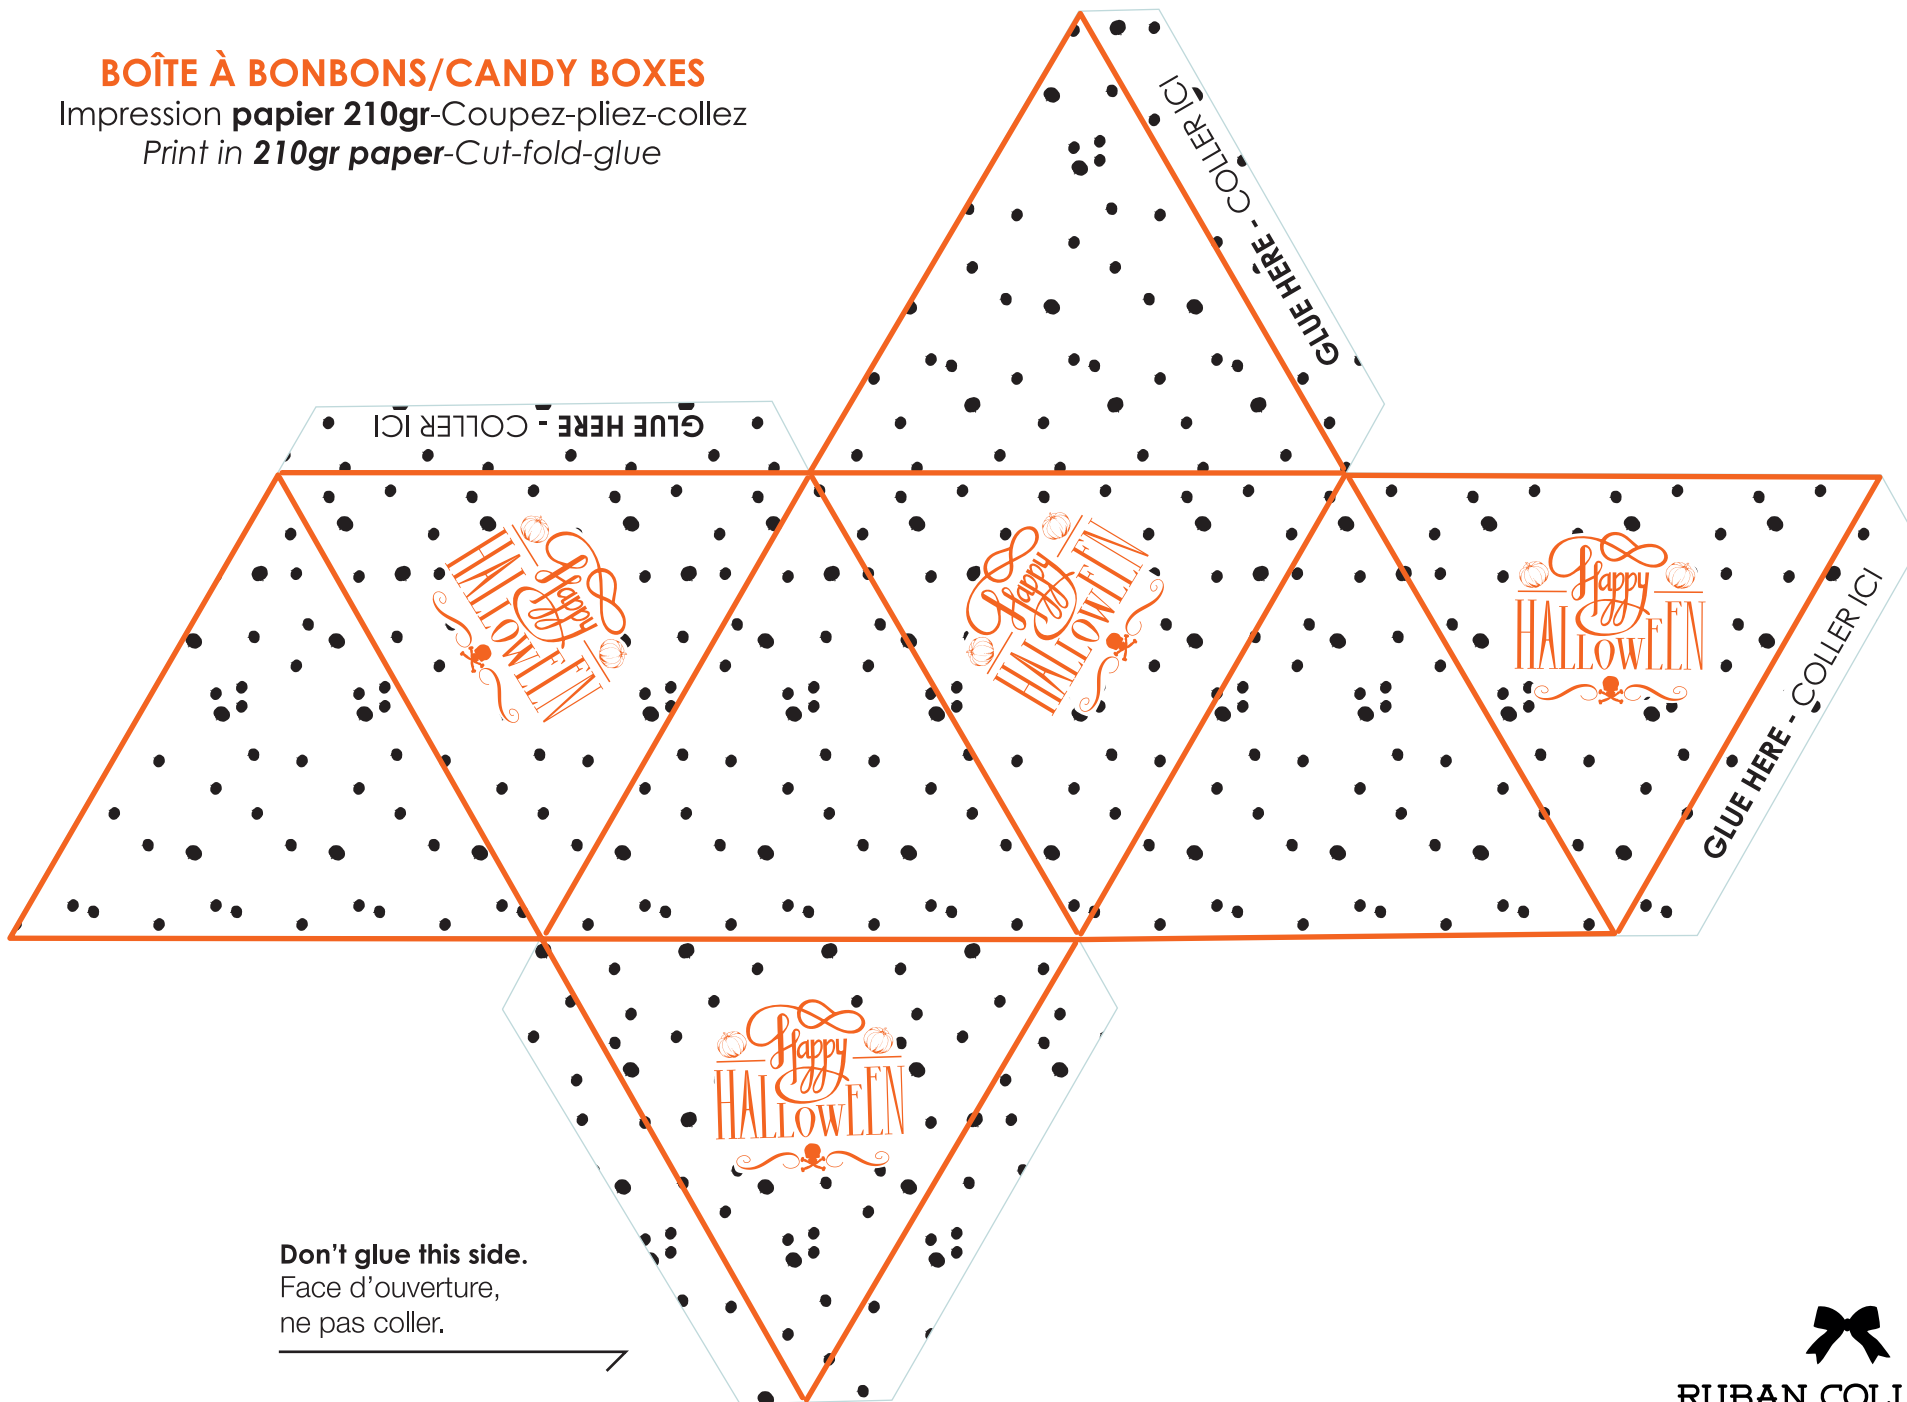

MASQUE DE LOUP/WOLF MASK

Impression papier 210gr-Coupez
Print in 210gr paper-Cut

RUBAN COLLECTIF

.....

MASQUE DE HIBOU/OWL MASK

Impression **papier 210gr**-Coupez

Print in **210gr paper**-Cut

RUBAN COLLECTIF

.....

BOÎTE À BONBONS/CANDY BOXES

Impression papier 210gr-Coupez-pliez-collez

Print in 210gr paper-Cut-fold-glue

Don't glue this side.
Face d'ouverture,
ne pas coller.

RUBAN COLLECTIF

BOÎTE À BONBONS/CANDY BOXES

Impression papier 210gr-Coupez-pliez-collez

Print in 210gr paper-Cut-fold-glue

Don't glue this side.

Face d'ouverture,
ne pas coller.

RUBAN COLLECTIF

.....

PETITS DRAPEAUX/CAKE FLAGS

Impression papier 80gr-Coupez-collez autour d'un cure-dent
Print in 80gr paper-Cut-gluе around a toothpick

RUBAN COLLECTIF
.....

RUBAN COLLECTIF
.....

ETIQUETTES/LABELS

Impression papier 80gr-Print in 80gr paper